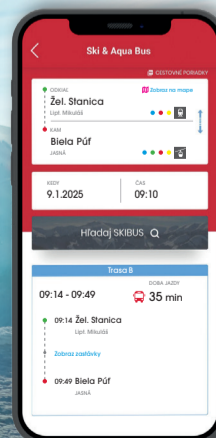

Available on the
App Store

ANDROID APP ON
Google Play

Zmena cestovného poriadku vyhradená. / Timetable change without notice.
Kontakt na dispečing / Dispatching Call Center +421 904 751 700

VisitLiptov.sk/skibus

Liptov
SLOVAKIA