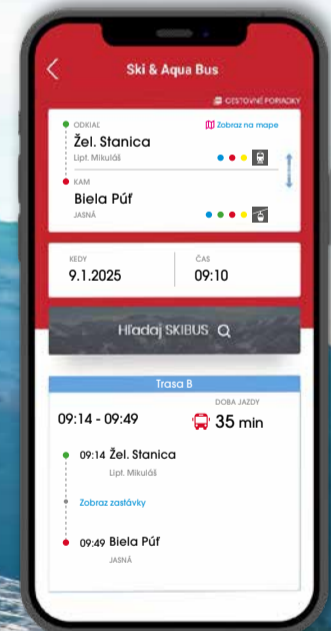

* Viac informácií na www.jasna.sk. / * More information www.jasna.sk.

PARTY BUS

3. 1. - 28. 3. 2025
každý PIATOK / each FRIDAY

LIPTOVSKÝ MIKULÁŠ - JASNÁ a späť / and back

Liptovský Mikuláš, CENTRUM	22:00	3:07
Liptovský Mikuláš, ŠTÚROVA UL., pri MsÚ	22:02	3:04
Liptovský Mikuláš, ŽELEZNIČNÁ STANICA	22:05	3:05
Liptovský Mikuláš, PALÚDZKA, KAUF LAND	22:07	3:01
Demänová, RÁZCESTIE	22:12	2:56
Demänová, HILSON (♣)	22:14	2:55
Demänová, ZÁCHYTNÉ PARKOVISKO P5	22:15	2:54
Pavčina Lehota, OBCHOD	22:18	2:51
Demänovská Dolina, AUTOCAMPING (♣)	22:21	2:48
Demänovská Dolina, TRI STUDNĚČKY (♣)	22:22	2:47
Demänovská Dolina, CHATY (♣)	22:23	2:46
Demänovská Dolina, WELLNESS HOTEL CHOPOK (♣)	22:25	2:45
Demänovská Dolina, LADOVÁ JASKYŇA	22:26	2:44
Demänovská Dolina, JASKYŇA SLOBODY	22:29	2:41
Demänovská Dolina, LÚČKY P4	22:33	2:37
Demänovská Dolina, STARÉ KOLIESKO (♣)	22:34	2:36
Demänovská Dolina, ZÁHRADKY P3 (♣)	22:35	2:35
Demänovská Dolina, JASNÁ BIELA PÚŤ P2	22:40	2:30

(♣) na znamenie / on request

STIAHNI SI APPKU LIPTOV / DOWNLOAD LIPTOV

ODCHODY
SKI & AQUA
BUSU VŽDY
SO SEBOU

SKI & AQUA BUS
DEPARTURE TIMES AT
YOUR FINGERTIPS

Available on the
App Store

ANDROID APP ON
Google Play