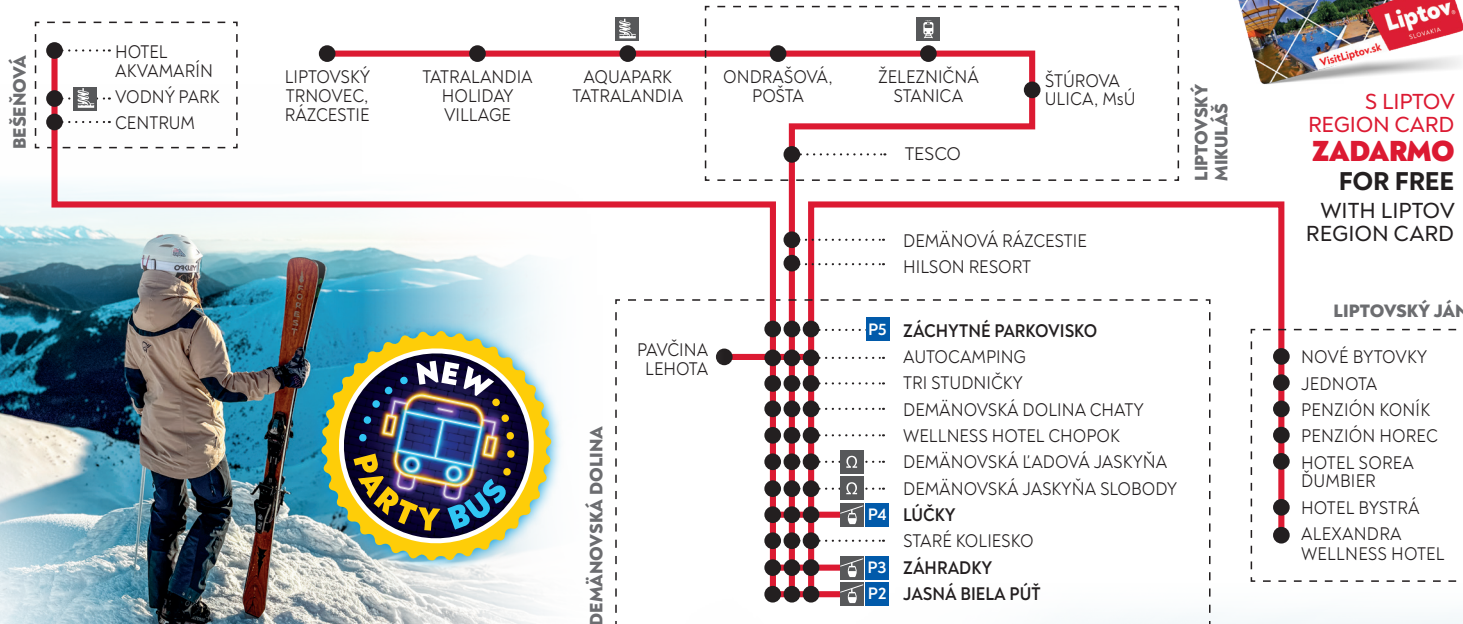

SKI & AQUA BUS | ZIMA / WINTER 2024/2025

S LIPTOV REGION CARD ZADARMO FOR FREE WITH LIPTOV REGION CARD

Jarná lyžovačka & Veľká noc 2025 Spring skiing & Easter holidays 2025

10. 3. - 23. 3. 2025
17. 4. - 21. 4. 2025

TATRALANDIA - LIPTOVSKÝ MIKULÁŠ - JASNÁ

Liptovský Mikuláš, Tatralandia, HOLIDAY VILLAGE	7:38	-	-	8:53	-	9:58
Liptovský Mikuláš, AQUAPARK TATRALANDIA	7:39	-	-	8:54	-	9:59
Liptovská Ondrašová, POŠTA	7:42	-	-	8:57	-	10:12
Liptovský Mikuláš, ŽELEZNIČNÁ STANICA	7:44	-	-	8:59	-	10:14
Liptovský Mikuláš, ŠTÚROVA UL., pri MsÚ	7:47	-	-	9:02	-	10:17
Liptovský Mikuláš, TESCO	7:50	-	-	9:05	-	10:20
Demänová, RÁZCESTIE	7:53	-	-	9:08	-	10:23
Demänová, HILSON (♣)	7:55	-	-	9:10	-	10:25
Demänová, ZÁCHYTNÉ PARKOVISKO P5	8:00	8:15	9:00	9:15	9:45	10:30
Demänovská Dolina, AUTOCAMPING (♣)	8:01	8:16	9:01	9:16	9:50	10:31
Demänovská Dolina, TRI STUDNĚCKÝ (♣)	8:02	8:17	9:02	9:17	9:51	10:32
Demänovská Dolina, CHATY (♣)	8:03	8:18	9:03	9:18	9:52	10:33
Demän. Dolina, WELLNESS HOTEL CHOPOK (♣)	8:04	8:19	9:04	9:19	9:53	10:34
Demänovská Dolina, ĽADOVÁ JASKYŇA	8:05	8:20	9:05	9:20	9:54	10:35
Demänovská Dolina, JASKYŇA SLOBODY	8:08	8:23	9:08	9:23	9:55	10:38
Demänovská Dolina, LÚČKY P4	8:13	8:28	9:13	9:28	9:58	10:43
Demänovská Dolina, STARÉ KOLIESKO (♣)	8:14	8:29	9:14	9:29	10:03	10:44
Demänovská Dolina, ZÁHRADKY P3 (♣)	8:15	8:30	9:15	9:30	10:04	10:45
Demänovská Dolina, JASNÁ BIELA PÚŤ P2	8:19	8:34	9:19	9:34	10:05	10:49

JASNÁ - LIPTOVSKÝ MIKULÁŠ - TATRALANDIA

Demänovská Dolina, JASNÁ BIELA PÚŤ P2	12:00	12:30	13:30	14:00	15:00	15:45
Demänovská Dolina, ZÁHRADKY P3 (♣)	12:03	12:34	13:34	14:04	15:04	15:49
Demänovská Dolina, STARÉ KOLIESKO (♣)	12:04	12:35	13:35	14:05	15:05	15:50
Demänovská Dolina, LÚČKY P4	12:05	12:36	13:36	14:06	15:06	15:51
Demänovská Dolina, JASKYŇA SLOBODY	12:08	12:41	13:41	14:11	15:11	15:56
Demänovská Dolina, ĽADOVÁ JASKYŇA	12:11	12:44	13:44	14:14	15:14	15:59
Demän. Dolina, WELLNESS HOTEL CHOPOK (♣)	12:12	12:45	13:45	14:15	15:15	16:00
Demänovská Dolina, CHATY (♣)	12:13	12:46	13:46	14:16	15:16	16:01
Demänovská Dolina, TRI STUDNĚCKÝ (♣)	12:14	12:47	13:47	14:17	15:17	16:02
Demänovská Dolina, AUTOCAMPING (♣)	12:15	12:48	13:48	14:18	15:18	16:03
Demänová, ZÁCHYTNÉ PARKOVISKO P5	12:16	12:49	13:49	14:19	15:19	16:04
Demänová, HILSON (♣)	12:19	-	13:50	-	15:20	16:05
Demänová, RÁZCESTIE	12:20	-	13:53	-	15:23	16:08
Liptovský Mikuláš, TESCO	12:23	-	13:54	-	15:24	16:09
Liptovský Mikuláš, ŠTÚROVA UL., pri MsÚ	12:26	-	13:57	-	15:27	16:12
Liptovský Mikuláš, ŽELEZNIČNÁ STANICA	12:29	-	14:02	-	15:32	16:17
Liptovská Ondrašová, POŠTA	12:31	-	14:05	-	15:35	16:20
Liptovský Mikuláš, AQUAPARK TATRALANDIA	12:34	-	14:07	-	15:37	16:22
Liptovský Mikuláš, Tatralandia, HOLIDAY VILLAGE	12:35	-	14:08	-	15:38	16:23

(♣) na znamenie / on request

STIAHNI SI APPKU LIPTOV / DOWNLOAD LIPTOV