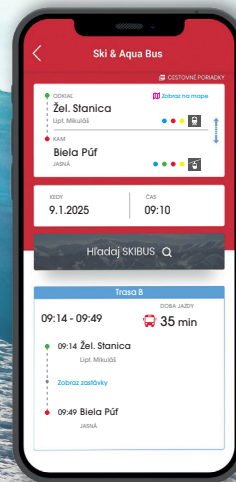

ODCHODY SKI & AQUA BUSU VŽDY SO SEBOU

SKI & AQUA BUS
DEPARTURE TIMES AT
YOUR FINGERTIPS

Available on the
App Store

ANDROID APP ON
Google Play

Zmena cestovného poriadku vyhradená. / Timetable change without notice.
Kontakt na dispečing / Dispatching Call Center +421 904 751 700

LIPTOV
REGION

JASNA

VisitLiptov.sk/skibus

Liptov
SLOVAKIA